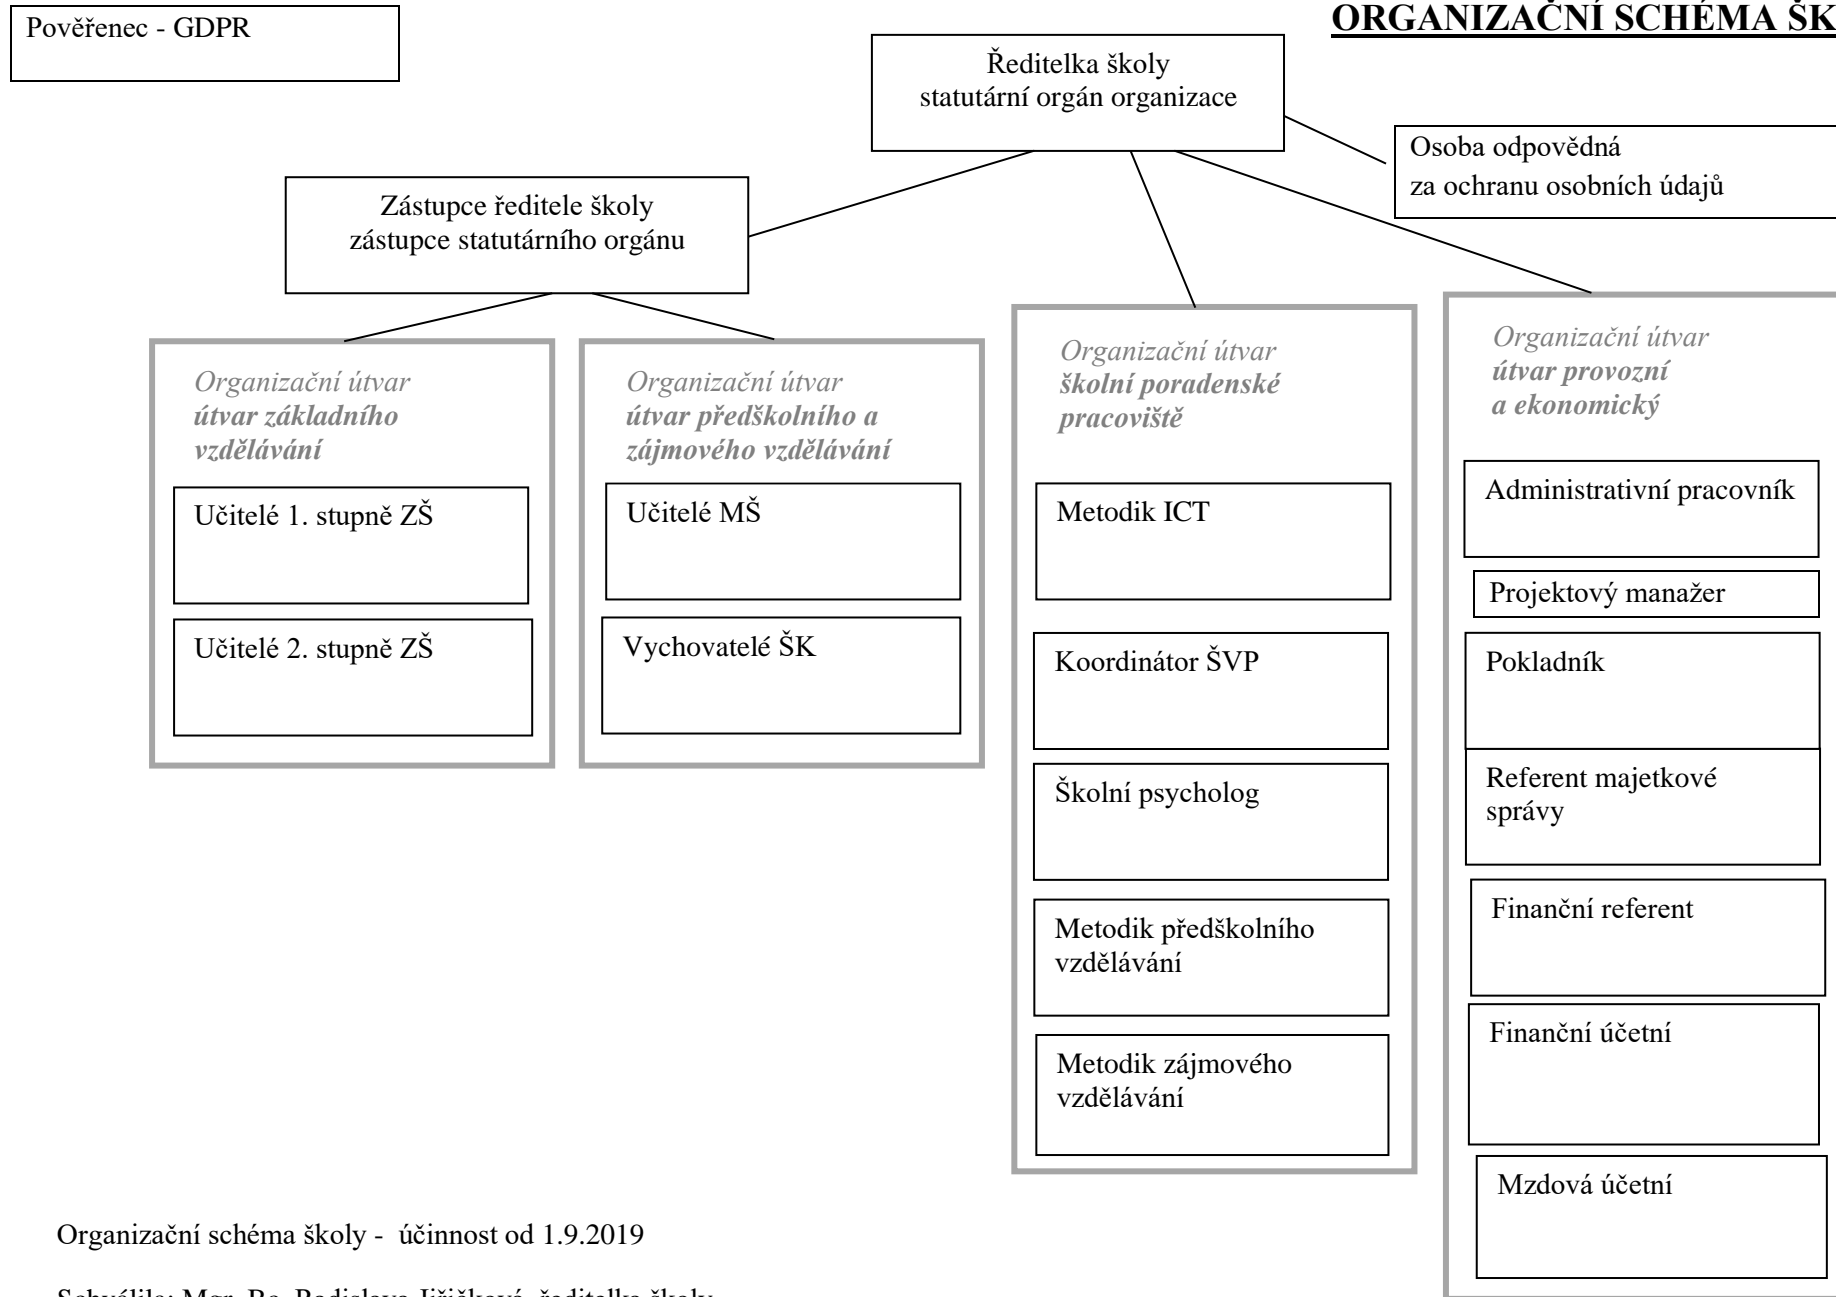

ORGANIZAČNÍ SCHÉMA ŠKOLY

Organizační schéma školy - účinnost od 1.9.2019

Schválila: Mgr. Bc. Radislava Jiříčková, ředitelka školy